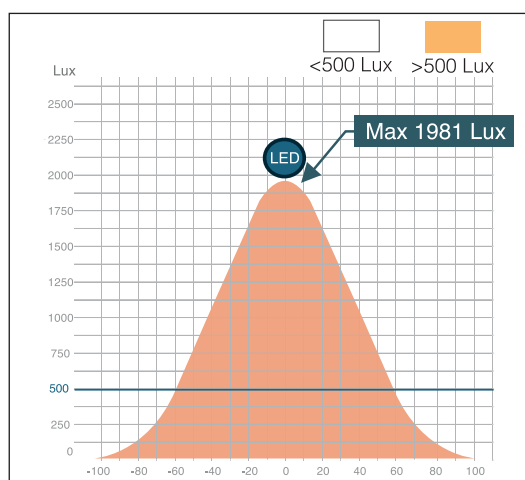

## CARATTERISTICHE

- pulsanti sul fusto che regolano l'intensità della luce e la temperatura di colore
- lunghezza cavo: 2 m.
- materiale: fusto e base in metallo, testa in polietilene
- colore: nero
- led 37 W (non sostituibile)

Pulsanti sul fusto

Dettaglio calotta

Misura dei Lux verso l'alto a 55 cm. (indiretta) dalla sorgente luminosa

Misura dei Lux verso il basso a 100 cm. (diretta) dalla sorgente luminosa

CODICE	COLORE	FLUSSO LUMINOSO (Lm)	CONSUMO (kWh/1000h)	Lm/W	T° COLORE (K)	CRI	DURATA (h)	PESO (Kg)	S.IMB/UDV	UMV
<b>NEW</b> 011202317	●	4.625	37	125	3.000-4.000	84	40.000	5,4	1/1	1