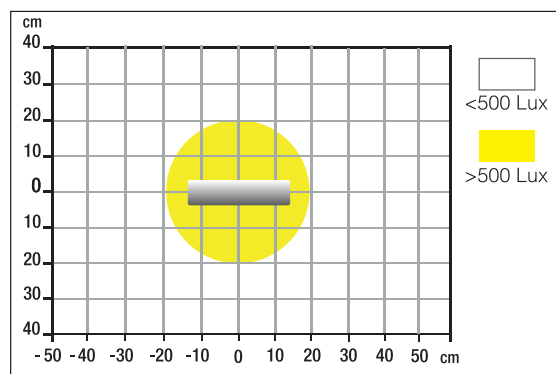

## CARATTERISTICHE

- manopola sulla base per regolare la luminosità
- lunghezza cavo: 1,55 m.
- materiale: base e testa in plastica ABS / bracci e giunti in alluminio
- colori: nero, bianco
- led 12 W integrato (non sostituibile)

Porta USB-C

Base antiscivolo

Misurazione dei Lux sul piano di lavoro dall'altezza di 25 cm. (vista dall'alto e di profilo).

	CODICE	COLORE	FLUSSO LUMINOSO (Lm)	CONSUMO (kWh/1000h)	Lm/W	T° COLORE (K)	CRI	DURATA (h)	PESO (Kg)	S.IMB/UDV	UMV
<b>NEW</b>	<b>011202311</b>	●	242	2	109	3.000	82	30.000	0,55	1/1	1
<b>NEW</b>	<b>011202314</b>	●	242	2	109	3.000	82	30.000	0,55	1/1	1
<b>NEW</b>	<b>011202312</b>	●	242	2	109	3.000	82	30.000	0,55	1/1	1
<b>NEW</b>	<b>011202313</b>	●	242	2	109	3.000	82	30.000	0,55	1/1	1

## CARATTERISTICHE

- dimmer a sfioramento sulla base che regola l'intensità della luce (3 livelli) e la temperatura di colore (3 livelli) in base alle diverse necessità
- lunghezza cavo: 80 cm.
- materiale: plastica ABS
- colore: bianco
- led 2 W integrato (non sostituibile)

Richiudibile su se stessa

Interruttore ON/OFF

Misurazione dei Lux sul piano di lavoro dall'altezza di 30 cm. (vista dall'alto e di profilo).

	CODICE	COLORE	FLUSSO LUMINOSO (Lm)	CONSUMO (kWh/1000h)	Lm/W	T° COLORE (K)	CRI	DURATA (h)	PESO (Kg)	S.IMB/UDV	UMV
NEW	011188501	○	221	2	120	3.000-4.500-6.000	85	50.000	0,26	1/1	1