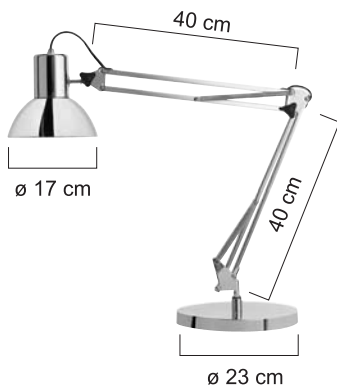

LED

DESIGN

Lampada dal design classico ideale per gli studi tecnici. Doppio braccio con molle stabilizzatrici regolabile in ogni direzione. Rotazione a 360° sulla base. Ottima diffusione della luce grazie allo speciale smalto all'interno della calotta. La base robusta offre una perfetta stabilità.

CARATTERISTICHE

- interruttore On/Off sul cavo
- fornita di base e morsetto
- morsetto adattabile a ripiani di max 50 mm. di spessore
- lunghezza cavo: 2 m.
- materiale: metallo cromato
- led bulbo 11 W E27 (fornito)