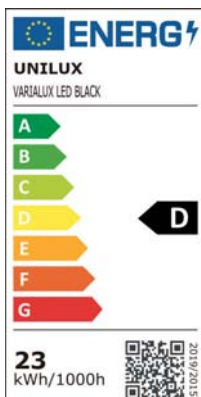

ø34 cm

180 cm

Particolare del led

ø34 cm

Misurazione dei Lux verso l'alto a 55 cm. dalla sorgente luminosa

CODICE	COLORE	FLUSSO LUMINOSO (Lm)	CONSUMO (kWh/1000h)	Lm/W	T° COLORE (K)	CRI	DURATA (h)	PESO (Kg)	S.IMB/UDV	UMV
011590467	●	3.041	23	132	3.000	82	40.000	8,1	1/1	1
011590468	●	3.041	23	132	3.000	82	40.000	8,1	1/1	1