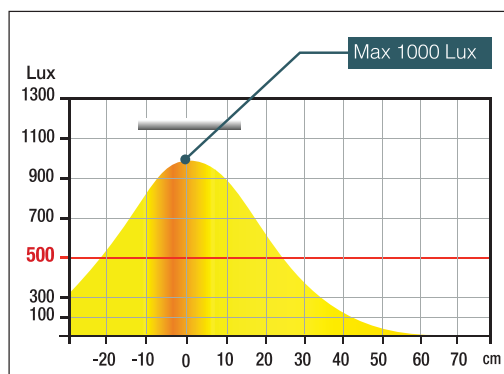

## CARATTERISTICHE

- dimmer a sfioramento sulla base che regola l'intensità della luce (3 livelli) e la temperatura di colore (3 livelli) in base alle diverse necessità
- lunghezza cavo: 80 cm.
- materiale: plastica ABS
- colore: bianco
- led 2 W integrato (non sostituibile)

Richiudibile su se stessa

Interruttore ON/OFF

Misurazione dei Lux sul piano di lavoro dall'altezza di 30 cm. (vista dall'alto e di profilo).

	CODICE	COLORE	FLUSSO LUMINOSO (Lm)	CONSUMO (kWh/1000h)	Lm/W	T° COLORE (K)	CRI	DURATA (h)	PESO (Kg)	S.IMB/UDV	UMV
NEW	011188501	○	221	2	120	3.000-4.500-6.000	85	50.000	0,26	1/1	1