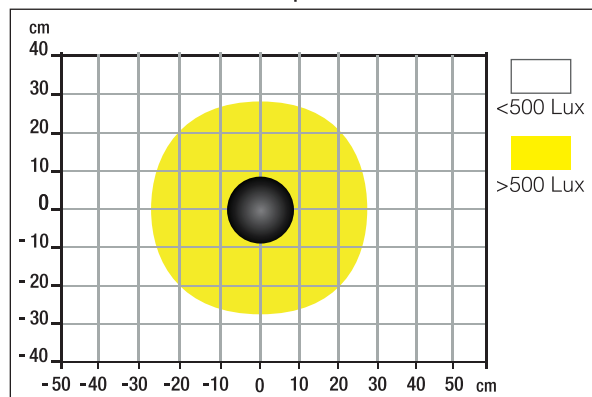

## CARATTERISTICHE

- manopola sulla base per regolare la luminosità
- lunghezza cavo: 1,55 m.
- materiale: base e testa in plastica ABS / bracci e giunti in alluminio
- colori: nero, bianco
- led 12 W integrato (non sostituibile)

Particolare della calotta

Braccio flessibile

FLESSIBILE  
23 cm

Misurazione dei Lux sul piano di lavoro dall'altezza di 35 cm. (vista dall'alto e di profilo).

**ENERGY**

Unilux  
SOL LED BLACK

A  
B  
C  
D  
E  
F  
G

**E**

6 kWh/1000h

CODICE	COLORE	FLUSSO LUMINOSO (Lm)	CONSUMO (kWh/1000h)	Lm/W	T° COLORE (K)	CRI	DURATA (h)	PESO (Kg)	S.IMB/UDV	UMV
011577402	●	625	6	104	3.000	84	20.000	0,8	1/1	1
011577404	○	625	6	104	3.000	84	20.000	0,8	1/1	1