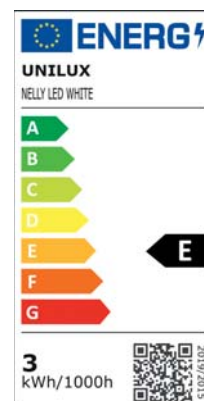

batteria di lunga durata

Richiudibile su se stessa

Collegamento USB

Misurazione dei Lux sul piano di lavoro dall'altezza di 35 cm. (vista dall'alto e di profilo).

CODICE	COLORE	FLUSSO LUMINOSO (Lm)	CONSUMO (kWh/1000h)	Lm/W	T° COLORE (K)	CRI	DURATA (h)	PESO (Kg)	S.IMB/UDV	UMV
011524483	○	369	3	123	2.900-4.100-6.300	86	20.000	0,24	1/1	1