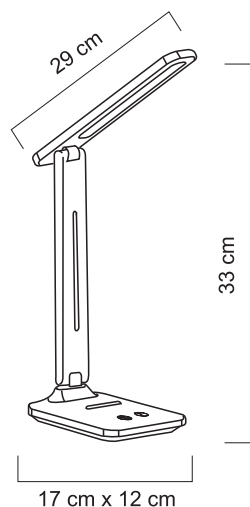

## CARATTERISTICHE

- manopola sulla base per regolare la luminosità
- lunghezza cavo: 1,55 m.
- materiale: base e testa in plastica ABS / bracci e giunti in alluminio
- colori: nero, bianco
- led 12 W integrato (non sostituibile)

Porta USB-C

Base antiscivolo

Misurazione dei Lux sul piano di lavoro dall'altezza di 25 cm. (vista dall'alto e di profilo).

	CODICE	COLORE	FLUSSO LUMINOSO (Lm)	CONSUMO (kWh/1000h)	Lm/W	T° COLORE (K)	CRI	DURATA (h)	PESO (Kg)	S.IMB/UDV	UMV
<b>NEW</b>	<b>011202311</b>	●	242	2	109	3.000	82	30.000	0,55	1/1	1
<b>NEW</b>	<b>011202314</b>	●	242	2	109	3.000	82	30.000	0,55	1/1	1
<b>NEW</b>	<b>011202312</b>	●	242	2	109	3.000	82	30.000	0,55	1/1	1
<b>NEW</b>	<b>011202313</b>	●	242	2	109	3.000	82	30.000	0,55	1/1	1

## CARATTERISTICHE

- dimmer a sfioramento sulla base che regola l'intensità della luce (3 livelli) e la temperatura di colore (3 livelli) in base alle diverse necessità
- lunghezza cavo: 80 cm.
- materiale: plastica ABS
- colore: bianco
- led 2 W integrato (non sostituibile)