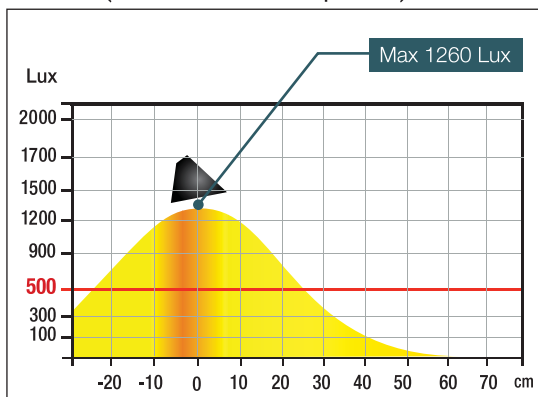

## CARATTERISTICHE

- manopola sulla base per regolare la luminosità
- lunghezza cavo: 1,55 m.
- materiale: base e testa in plastica ABS / bracci e giunti in alluminio
- colori: nero, bianco
- led 12 W integrato (non sostituibile)

Particolare della calotta

Braccio flessibile

FLESSIBILE  
23 cm

Misurazione dei Lux sul piano di lavoro dall'altezza di 35 cm. (vista dall'alto e di profilo).

**ENERGY**

Unilux  
SOL LED BLACK

A  
B  
C  
D  
E  
F  
G

**E**

6 kWh/1000h

CODICE	COLORE	FLUSSO LUMINOSO (Lm)	CONSUMO (kWh/1000h)	Lm/W	T° COLORE (K)	CRI	DURATA (h)	PESO (Kg)	S.IMB/UDV	UMV
011577402	●	625	6	104	3.000	84	20.000	0,8	1/1	1
011577404	○	625	6	104	3.000	84	20.000	0,8	1/1	1