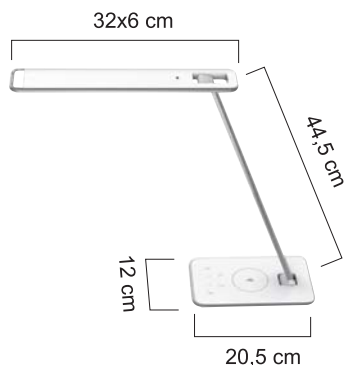

LED

DESIGN

La lampada Jazz ha un design riconoscibile per le sue linee essenziali e raffinate; la testa ha uno spessore estremamente sottile che le conferisce un aspetto molto elegante. La testa e il braccio si inclinano. Ha un caricatore wireless a induzione (5 W) per ricaricare gli smartphone compatibili* posizionandoli sulla base della lampada. A seconda dell'illuminazione dell'ambiente di lavoro, grazie al sensore di luce, la lampada adatta la sua luce per un migliore comfort visivo.

* Se lo smartphone non è predisposto per la ricarica wireless apporre sul suo retro un caricatore ricevitore wireless Qi.

CARATTERISTICHE

- dimmer a sfioramento sulla base che regola l'intensità della luce (5 livelli) e la temperatura di colore (3 livelli) che corrispondono alle diverse attività: relax (2.800K), lettura (3.800K), lavoro (4.900K)
- caricatore wireless
- porta USB 2.0 tipo A (cavo non fornito)
- sensore di luce
- lunghezza cavo 1,6 m.
- materiale: braccio in alluminio, calotta e base in plastica bianca
- colore: grigio metallizzato e bianco
- led 13 W integrato (non sostituibile)

USB +
ricarica
wireless

Ricarica wireless