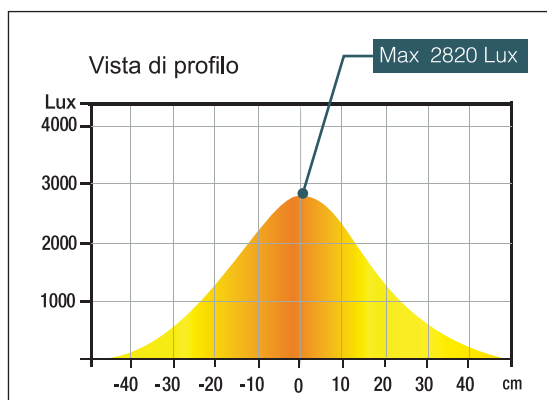

Misurazione dei Lux verso l'alto a 55 cm. dalla sorgente luminosa