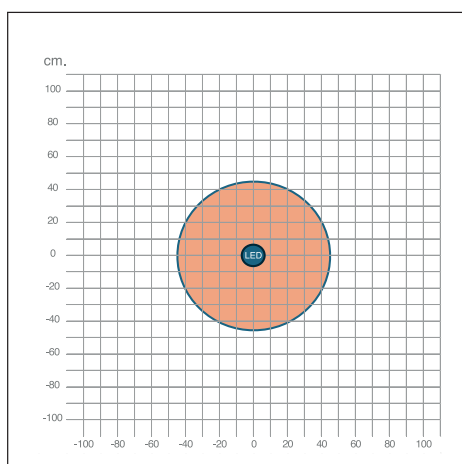

## CARATTERISTICHE

- manopola sulla base per regolare la luminosità
- lunghezza cavo: 1,55 m.
- materiale: base e testa in plastica ABS / bracci e giunti in alluminio
- colori: nero, bianco
- led 12 W integrato (non sostituibile)

Comando sulla base

Misurazione dei Lux sul piano di lavoro dall'altezza di 35 cm. (vista dall'alto e di profilo).

**ENERGY**

UNILUX  
OMEGA BLACK

A  
B  
C  
D  
E  
F  
G

**C**

12 kWh/1000h

	CODICE	COLORE	FLUSSO LUMINOSO (Lm)	CONSUMO (kWh/1000h)	Lm/W	T° COLORE (K)	CRI	DURATA (h)	PESO (Kg)	S.IMB/UDV	UMV
NEW	011202315	●	1.976	12	166	4.000	94	30.000	1,88	1/1	1
NEW	011202316	○	1.976	12	166	4.000	94	30.000	1,88	1/1	1