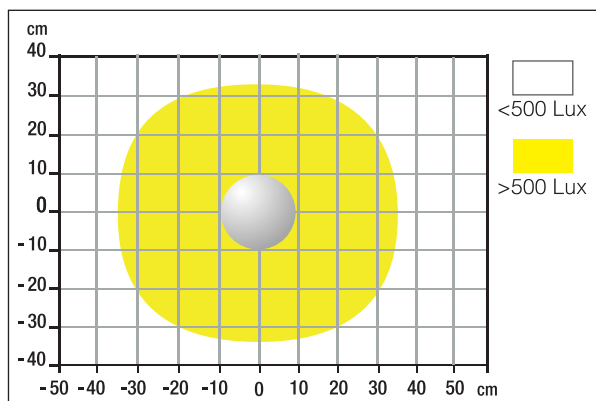

CODICE	COLORE	FLUSSO LUMINOSO (Lm)	CONSUMO (kWh/1000h)	Lm/W	T° COLORE (K)	CRI	DURATA (h)	PESO (Kg)	S.IMB/UDV	UMV
011508073	○	944	8	118	6.200	84	50.000	1,8	1/1	1