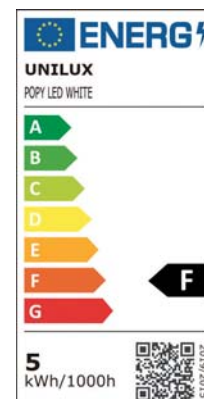

Collegamento USB

Richiudibile su se stessa

Base luminosa in modalità notturna

Misurazione dei Lux sul piano di lavoro dall'altezza di 35 cm. (vista dall'alto e di profilo).

CODICE	COLORE	FLUSSO LUMINOSO (Lm)	CONSUMO (kWh/1000h)	Lm/W	T° COLORE (K)	CRI	DURATA (h)	PESO (Kg)	S.IMB/UDV	UMV
011524478	●	408	5	82	3.000-4.500-7.000	>84	50.000	0,6	1/1	1