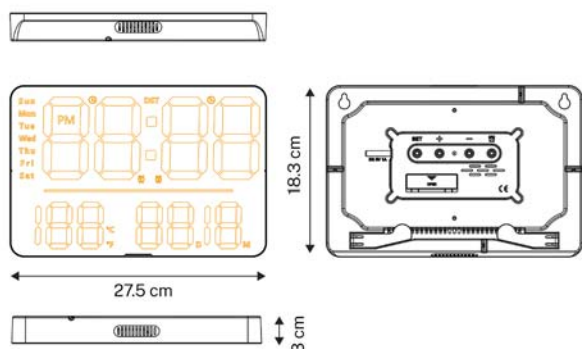

DESIGN

Orologio digitale retroilluminato che mostra contemporaneamente l'ora, la temperatura, il giorno della settimana e la data, il tutto con eccezionale chiarezza e perfetta leggibilità grazie al contrasto del fondo nero e i caratteri illuminati. Numi è multifunzionale: un orologio all-in-one con sveglia, cronometro, timer per il conto alla rovescia e modalità di memoria integrata. Il colore nero di questo orologio, impreziosito da una vivace illuminazione arancione, aggiunge un tocco di modernità a qualsiasi ambiente. Grazie al rilevamento automatico della luminosità e a 10 livelli regolabili, il display si adatta perfettamente all'illuminazione ambientale per un comfort visivo ottimale e un sonno ristoratore. Col telecomando incluso è possibile impostare facilmente il display e regolare la luminosità. Numi è alimentato dalla rete elettrica o tramite porta USB-A (cavo in dotazione); le pile incluse sono funzionali al mantenimento della memoria. Si può appendere al muro o utilizzare sulla scrivania.

CARATTERISTICHE

- movimento silenzioso
- 4 pile AAA (incluse): 2 per il display, 2 per il telecomando
- materiale: plastica ABS
- lunghezza cavo: 3,5 m.

Telecomando incluso