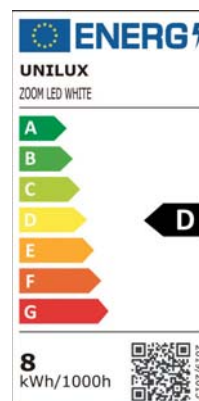

CODICE	COLORE	FLUSSO LUMINOSO (Lm)	CONSUMO (kWh/1000h)	Lm/W	T° COLORE (K)	CRI	DURATA (h)	PESO (Kg)	S.IMB/UDV	UMV
011508073	○	944	8	118	6.200	84	50.000	1,8	1/1	1