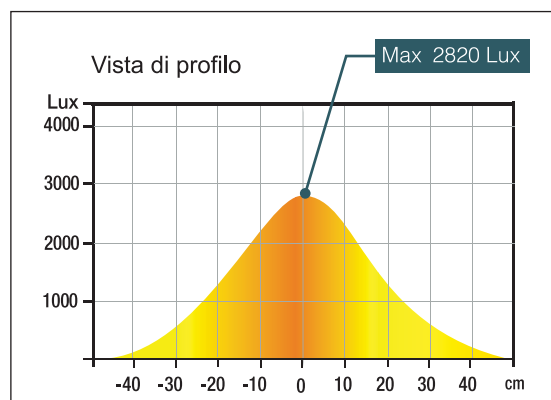

ø34 cm

180 cm

Particolare del led

ø34 cm

Misurazione dei Lux verso l'alto a 55 cm. dalla sorgente luminosa

CODICE	COLORE	FLUSSO LUMINOSO (Lm)	CONSUMO (kWh/1000h)	Lm/W	T° COLORE (K)	CRI	DURATA (h)	PESO (Kg)	S.IMB/UDV	UMV
011590467	●	3.041	23	132	3.000	82	40.000	8,1	1/1	1
011590468	●	3.041	23	132	3.000	82	40.000	8,1	1/1	1