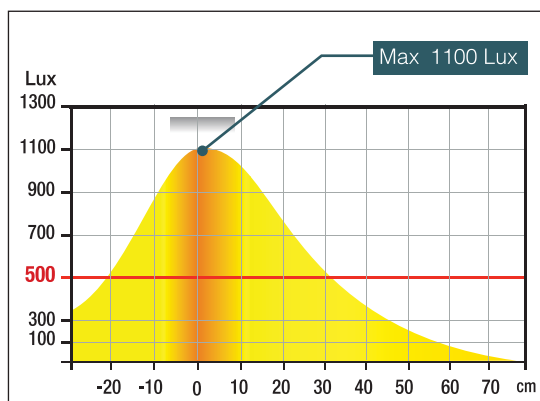

## CARATTERISTICHE

- manopola sulla base per regolare la luminosità
- lunghezza cavo: 1,55 m.
- materiale: base e testa in plastica ABS / bracci e giunti in alluminio
- colori: nero, bianco
- led 12 W integrato (non sostituibile)

batteria di lunga durata

Richiudibile su se stessa

Collegamento USB

Misurazione dei Lux sul piano di lavoro dall'altezza di 35 cm. (vista dall'alto e di profilo).

CODICE	COLORE	FLUSSO LUMINOSO (Lm)	CONSUMO (kWh/1000h)	Lm/W	T° COLORE (K)	CRI	DURATA (h)	PESO (Kg)	S.IMB/UDV	UMV
011524483	○	369	3	123	2.900-4.100-6.300	86	20.000	0,24	1/1	1