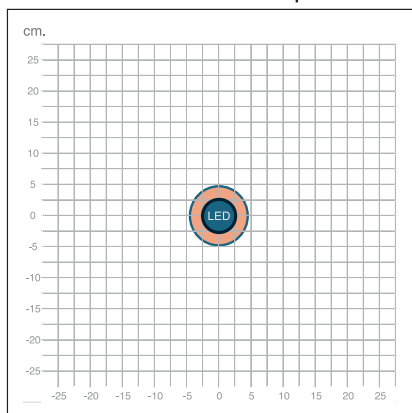

## CARATTERISTICHE

- manopola sulla base per regolare la luminosità
- lunghezza cavo: 1,55 m.
- materiale: base e testa in plastica ABS / bracci e giunti in alluminio
- colori: nero, bianco
- led 12 W integrato (non sostituibile)

Comando sulla base

Misurazione dei Lux sul piano di lavoro dall'altezza di 35 cm. (vista dall'alto e di profilo).

**ENERGY**

UNILUX  
OMEGA BLACK

A  
B  
C  
D  
E  
F  
G

**C**

12 kWh/1000h

	CODICE	COLORE	FLUSSO LUMINOSO (Lm)	CONSUMO (kWh/1000h)	Lm/W	T° COLORE (K)	CRI	DURATA (h)	PESO (Kg)	S.IMB/UDV	UMV
NEW	011202315	●	1.976	12	166	4.000	94	30.000	1,88	1/1	1
NEW	011202316	○	1.976	12	166	4.000	94	30.000	1,88	1/1	1

## CARATTERISTICHE

- dimmer a sfioramento sulla testa che regola l'intensità della luce (3 livelli)
- tempo di ricarica: circa 4 ore
- lunghezza cavo: 1,18 m.
- materiale: testa in polietilene, base e fusto in metallo
- colori: nero, arancio, verde, mattone
- led 2 W

Porta USB-C

Base antiscivolo

Misurazione dei Lux sul piano di lavoro dall'altezza di 25 cm. (vista dall'alto e di profilo).

	CODICE	COLORE	FLUSSO LUMINOSO (Lm)	CONSUMO (kWh/1000h)	Lm/W	T° COLORE (K)	CRI	DURATA (h)	PESO (Kg)	S.IMB/UDV	UMV
<b>NEW</b>	<b>011202311</b>	●	242	2	109	3.000	82	30.000	0,55	1/1	1
<b>NEW</b>	<b>011202314</b>	●	242	2	109	3.000	82	30.000	0,55	1/1	1
<b>NEW</b>	<b>011202312</b>	●	242	2	109	3.000	82	30.000	0,55	1/1	1
<b>NEW</b>	<b>011202313</b>	●	242	2	109	3.000	82	30.000	0,55	1/1	1