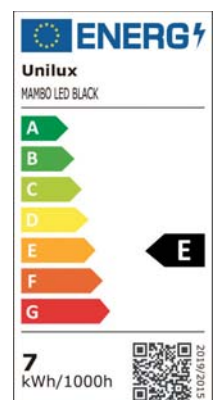

Misurazione dei Lux sul piano di lavoro dall'altezza di 35 cm. (vista dall'alto e di profilo).