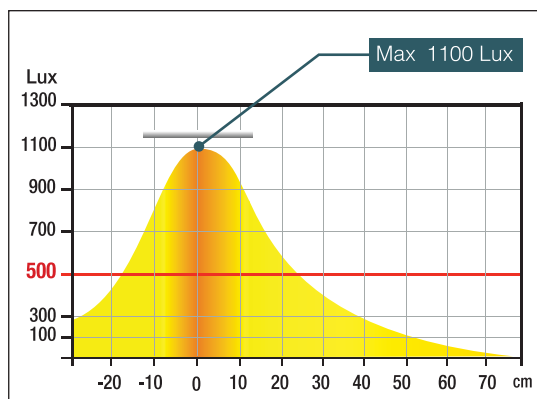

## CARATTERISTICHE

- manopola sulla base per regolare la luminosità
- lunghezza cavo: 1,55 m.
- materiale: base e testa in plastica ABS / bracci e giunti in alluminio
- colori: nero, bianco
- led 12 W integrato (non sostituibile)

Collegamento USB

Richiudibile su se stessa

Base luminosa in modalità notturna

Misurazione dei Lux sul piano di lavoro dall'altezza di 35 cm. (vista dall'alto e di profilo).

CODICE	COLORE	FLUSSO LUMINOSO (Lm)	CONSUMO (kWh/1000h)	Lm/W	T° COLORE (K)	CRI	DURATA (h)	PESO (Kg)	S.IMB/UDV	UMV
011524478	●	408	5	82	3.000-4.500-7.000	>84	50.000	0,6	1/1	1