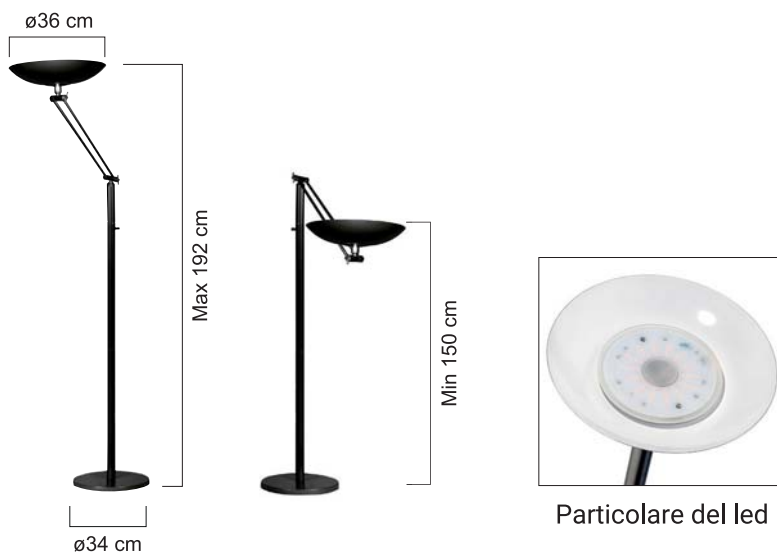

## CARATTERISTICHE

- pulsanti sul fusto che regolano l'intensità della luce e la temperatura di colore
- lunghezza cavo: 2 m.
- materiale: fusto e base in metallo, testa in polietilene
- colore: nero
- led 37 W (non sostituibile)

Pulsanti sul fusto

Dettaglio calotta

Misura dei Lux verso l'alto a 55 cm. (indiretta) dalla sorgente luminosa

Misura dei Lux verso il basso a 100 cm. (diretta) dalla sorgente luminosa

CODICE	COLORE	FLUSSO LUMINOSO (Lm)	CONSUMO (kWh/1000h)	Lm/W	T° COLORE (K)	CRI	DURATA (h)	PESO (Kg)	S.IMB/UDV	UMV
<b>NEW</b> 011202317	●	4.625	37	125	3.000-4.000	84	40.000	5,4	1/1	1

## DESIGN

Piantana a led dal design classico che garantisce un'ottima diffusione della luce grazie allo speciale smalto all'interno della calotta. Il braccio articolato permette di regolare la posizione della calotta al di fuori dell'asse della piantana. Diffusore paralume orientabile per dirigere il fascio di luce in base alle proprie esigenze. Base zavorrata di 5 kg. per garantire elevata stabilità.

## CARATTERISTICHE

- dimmer sul fusto facilmente accessibile
- lunghezza cavo: 2 m.
- materiale: acciaio rivestito con vernice epossidica
- colori: nero, grigio metallizzato
- led 23 W integrato (non sostituibile)