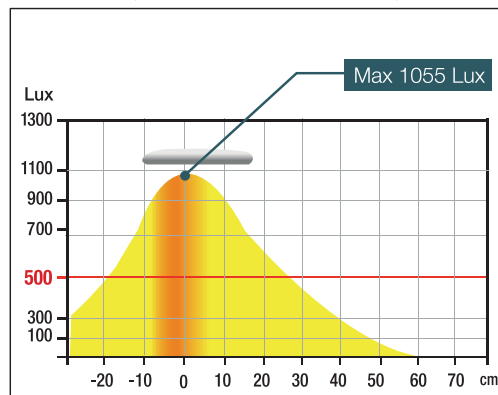

## CARATTERISTICHE

- manopola sulla base per regolare la luminosità
- lunghezza cavo: 1,55 m.
- materiale: base e testa in plastica ABS / bracci e giunti in alluminio
- colori: nero, bianco
- led 12 W integrato (non sostituibile)

## CARATTERISTICHE

- dimmer a sfioramento sulla base che regola l'intensità della luce (3 livelli) e la temperatura di colore (3 livelli) che corrispondono alle diverse attività: relax (3.000K), lettura (4.200K), lavoro (5.000K)
- lunghezza cavo: 1,5 m.
- materiale: braccio in metallo con elastomero, testa e base in plastica
- colori: nero, bianco
- led 3 W integrato (non sostituibile)

Dimmer tattile

Particolare del diffusore

Misurazione dei Lux sul piano di lavoro dall'altezza di 35 cm. (vista dall'alto e di profilo).

CODICE	COLORE	FLUSSO LUMINOSO (Lm)	CONSUMO (kWh/1000h)	Lm/W	T° COLORE (K)	CRI	DURATA (h)	PESO (Kg)	S.IMB/UDV	UMV
011593640	●	447	3	149	3.000-4.200-5.000	>82	30.000	0,64	1/1	1
011593614	○	447	3	149	3.000-4.200-5.000	>82	30.000	0,64	1/1	1