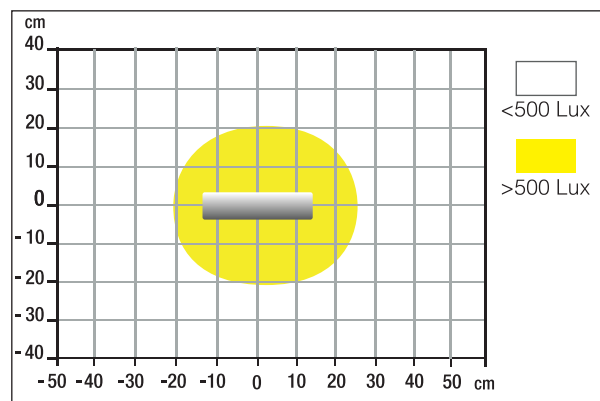

USB +  
ricarica  
wireless

Ricarica wireless

Porta USB

Inclinazione completa

Misurazione dei Lux sul piano di lavoro dall'altezza di 35 cm. (vista dall'alto e di profilo).

CODICE	COLORE	FLUSSO LUMINOSO (Lm)	CONSUMO (kWh/1000h)	Lm/W	T° COLORE (K)	CRI	DURATA (h)	PESO (Kg)	S.IMB/UDV	UMV
011593836	●	977	13	75	2.800-3.800-4.900	82	50.000	1,1	1/1	1