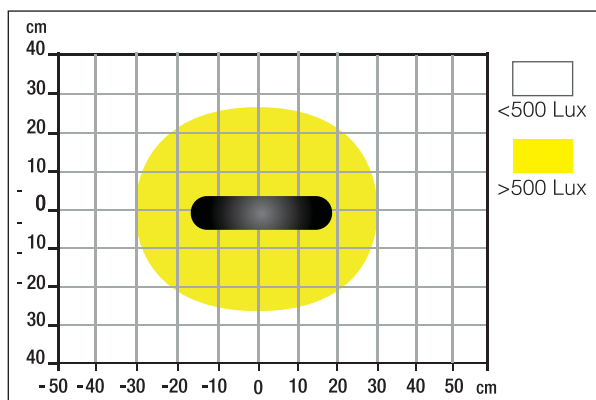

Misurazione dei Lux sul piano di lavoro dall'altezza di 35 cm. (vista dall'alto e di profilo).

CODICE	COLORE	FLUSSO LUMINOSO (Lm)	CONSUMO (kWh/1000h)	Lm/W	T° COLORE (K)	CRI	DURATA (h)	PESO (Kg)	S.IMB/UDV	UMV
011533683	●	665	7	95	2.900	84	40.000	1,8	1/1	1
011533684	●	665	7	95	2.900	84	40.000	1,8	1/1	1