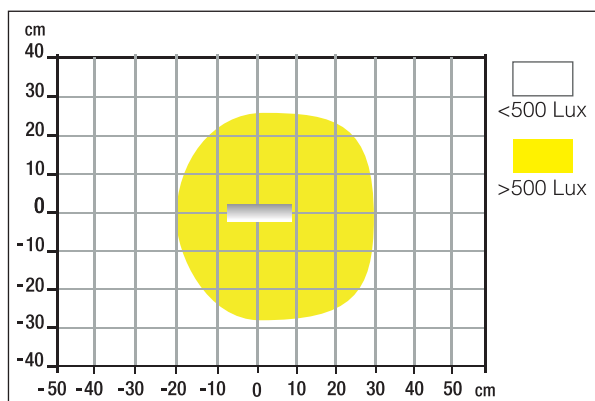

## CARATTERISTICHE

- manopola sulla base per regolare la luminosità
- lunghezza cavo: 1,55 m.
- materiale: base e testa in plastica ABS / bracci e giunti in alluminio
- colori: nero, bianco
- led 12 W integrato (non sostituibile)

batteria di lunga durata

Richiudibile su se stessa

Collegamento USB

Misurazione dei Lux sul piano di lavoro dall'altezza di 35 cm. (vista dall'alto e di profilo).

CODICE	COLORE	FLUSSO LUMINOSO (Lm)	CONSUMO (kWh/1000h)	Lm/W	T° COLORE (K)	CRI	DURATA (h)	PESO (Kg)	S.IMB/UDV	UMV
011524483	○	369	3	123	2.900-4.100-6.300	86	20.000	0,24	1/1	1