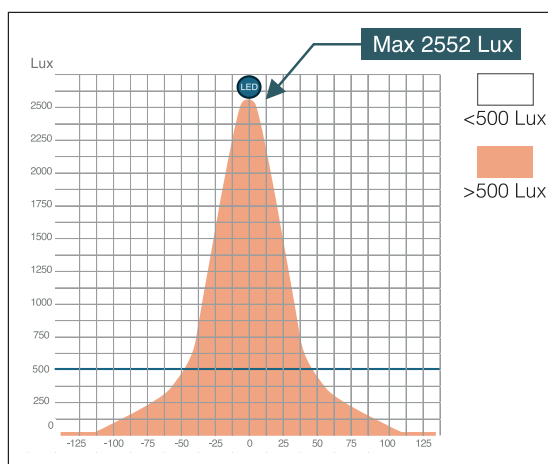

## CARATTERISTICHE

- manopola sulla base per regolare la luminosità
- lunghezza cavo: 1,55 m.
- materiale: base e testa in plastica ABS / bracci e giunti in alluminio
- colori: nero, bianco
- led 12 W integrato (non sostituibile)

Comando sulla base

Misurazione dei Lux sul piano di lavoro dall'altezza di 35 cm. (vista dall'alto e di profilo).

**ENERGY**

UNILUX  
OMEGA BLACK

A  
B  
C  
D  
E  
F  
G

**C**

12 kWh/1000h

	CODICE	COLORE	FLUSSO LUMINOSO (Lm)	CONSUMO (kWh/1000h)	Lm/W	T° COLORE (K)	CRI	DURATA (h)	PESO (Kg)	S.IMB/UDV	UMV
NEW	011202315	●	1.976	12	166	4.000	94	30.000	1,88	1/1	1
NEW	011202316	○	1.976	12	166	4.000	94	30.000	1,88	1/1	1