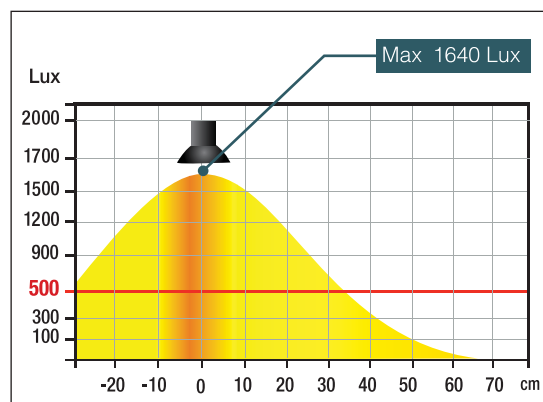

Misurazione dei Lux sul piano di lavoro dall'altezza di 35 cm. (vista dall'alto e di profilo).