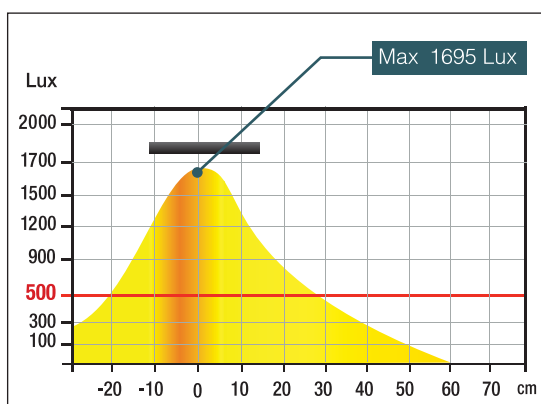

USB +  
ricarica  
wireless

Richiudibile su se stessa

Porta USB

Misurazione dei Lux sul piano di lavoro dall'altezza di 35 cm. (vista dall'alto e di profilo).

CODICE	COLORE	FLUSSO LUMINOSO (Lm)	CONSUMO (kWh/1000h)	Lm/W	T° COLORE (K)	CRI	DURATA (h)	PESO (Kg)	S.IMB/UDV	UMV
011524484	●	515	5	103	3.000-3.800-5.000-6.900	84	50.000	0,5	1/1	1