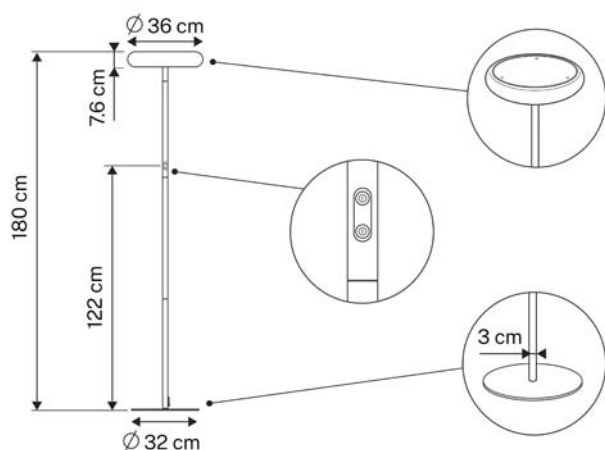

## CARATTERISTICHE

- fornita di morsetto per il fissaggio
- interruttore On/Off sulla calotta
- diametro lente: 12 cm., diametro calotta: 20 cm.
- doppio isolamento
- protezione contro la polvere
- lunghezza cavo: 1,80 m.
- materiale: metallo rivestito con vernice epossidica, plastica ABS, vetro (lente)
- colore: bianco
- led 8 W integrato (non sostituibile)

Particolare della calotta

Particolare del morsetto

Misurazione dei Lux sul piano di lavoro dall'altezza di 35 cm. (vista dall'alto e di profilo).

CODICE	COLORE	FLUSSO LUMINOSO (Lm)	CONSUMO (kWh/1000h)	Lm/W	T° COLORE (K)	CRI	DURATA (h)	PESO (Kg)	S.IMB/UDV	UMV
011508073	○	944	8	118	6.200	84	50.000	1,8	1/1	1

## CARATTERISTICHE

- pulsanti sul fusto che regolano l'intensità della luce e la temperatura di colore
- lunghezza cavo: 2 m.
- materiale: fusto e base in metallo, testa in polietilene
- colore: nero
- led 37 W (non sostituibile)