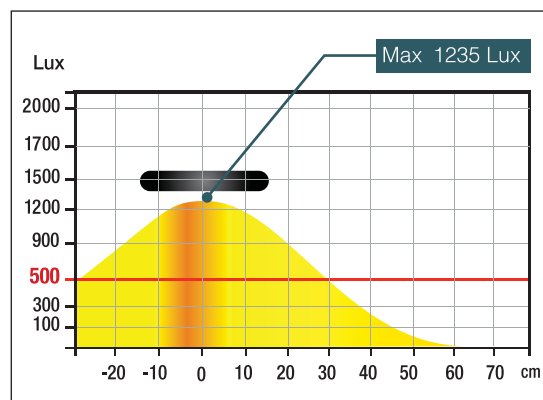

Misurazione dei Lux sul piano di lavoro dall'altezza di 35 cm. (vista dall'alto e di profilo).

CODICE	COLORE	FLUSSO LUMINOSO (Lm)	CONSUMO (kWh/1000h)	Lm/W	T° COLORE (K)	CRI	DURATA (h)	PESO (Kg)	S.IMB/UDV	UMV
011533683	●	665	7	95	2.900	84	40.000	1,8	1/1	1
011533684	●	665	7	95	2.900	84	40.000	1,8	1/1	1