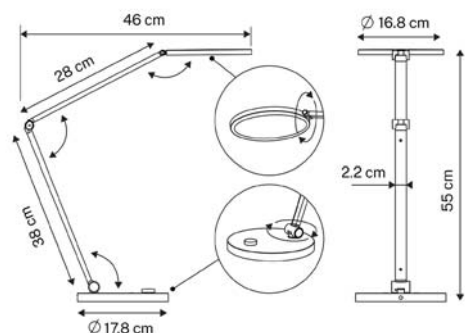

## CARATTERISTICHE

- manopola sulla base per regolare la luminosità
- lunghezza cavo: 1,55 m.
- materiale: base e testa in plastica ABS / bracci e giunti in alluminio
- colori: nero, bianco
- led 12 W integrato (non sostituibile)