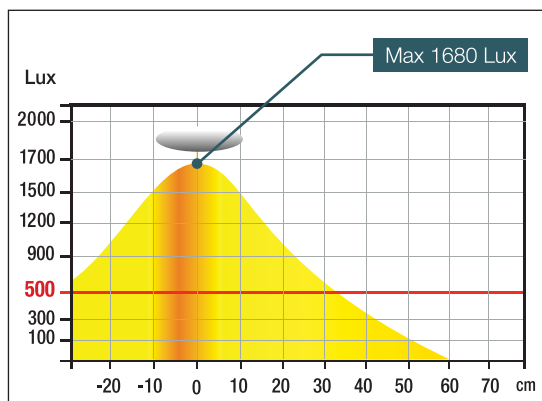

CODICE	COLORE	FLUSSO LUMINOSO (Lm)	CONSUMO (kWh/1000h)	Lm/W	T° COLORE (K)	CRI	DURATA (h)	PESO (Kg)	S.IMB/UDV	UMV
011508073	○	944	8	118	6.200	84	50.000	1,8	1/1	1