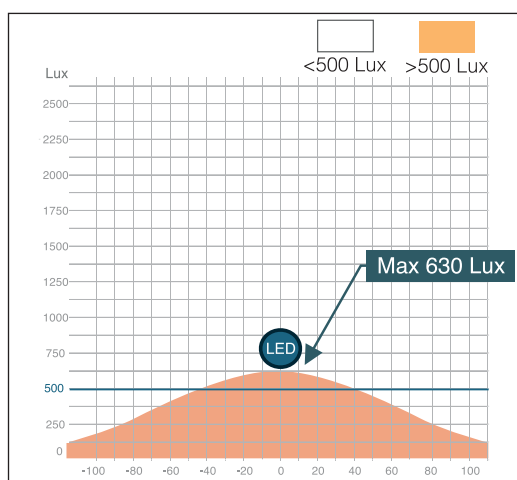

## CARATTERISTICHE

- pulsanti sul fusto che regolano l'intensità della luce e la temperatura di colore
- lunghezza cavo: 2 m.
- materiale: fusto e base in metallo, testa in polietilene
- colore: nero
- led 37 W (non sostituibile)

Pulsanti sul fusto

Dettaglio calotta

Misura dei Lux verso l'alto a 55 cm. (indiretta) dalla sorgente luminosa

Misura dei Lux verso il basso a 100 cm. (diretta) dalla sorgente luminosa

CODICE	COLORE	FLUSSO LUMINOSO (Lm)	CONSUMO (kWh/1000h)	Lm/W	T° COLORE (K)	CRI	DURATA (h)	PESO (Kg)	S.IMB/UDV	UMV
<b>NEW</b> 011202317	●	4.625	37	125	3.000-4.000	84	40.000	5,4	1/1	1