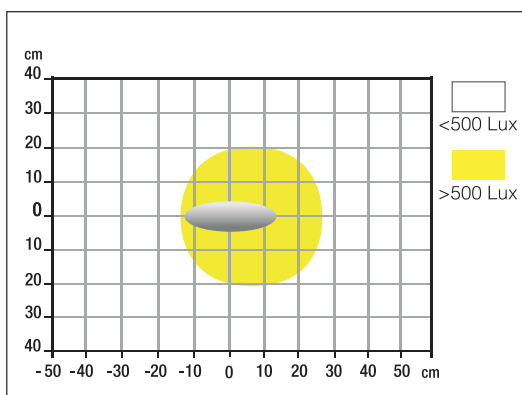

Misurazione dei Lux sul piano di lavoro dall'altezza di 35 cm. (vista dall'alto e di profilo).