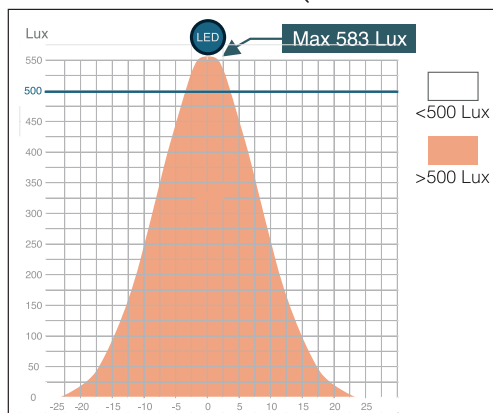

## CARATTERISTICHE

- dimmer a sfioramento sulla testa che regola l'intensità della luce (3 livelli)
- tempo di ricarica: circa 4 ore
- lunghezza cavo: 1,18 m.
- materiale: testa in polietilene, base e fusto in metallo
- colori: nero, arancio, verde, mattone
- led 2 W

Porta USB-C

Base antiscivolo

Misurazione dei Lux sul piano di lavoro dall'altezza di 25 cm. (vista dall'alto e di profilo).

	CODICE	COLORE	FLUSSO LUMINOSO (Lm)	CONSUMO (kWh/1000h)	Lm/W	T° COLORE (K)	CRI	DURATA (h)	PESO (Kg)	S.IMB/UDV	UMV
<b>NEW</b>	<b>011202311</b>	●	242	2	109	3.000	82	30.000	0,55	1/1	1
<b>NEW</b>	<b>011202314</b>	●	242	2	109	3.000	82	30.000	0,55	1/1	1
<b>NEW</b>	<b>011202312</b>	●	242	2	109	3.000	82	30.000	0,55	1/1	1
<b>NEW</b>	<b>011202313</b>	●	242	2	109	3.000	82	30.000	0,55	1/1	1