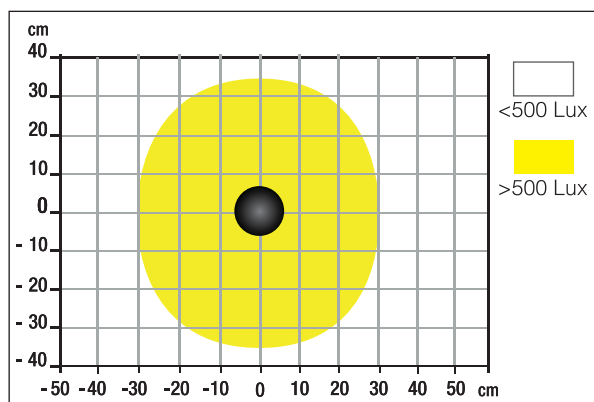

Misurazione dei Lux sul piano di lavoro dall'altezza di 35 cm. (vista dall'alto e di profilo).