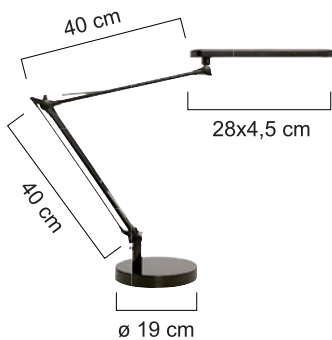

DESIGN

Mamboled fornisce una illuminazione di ottima qualità, potente e calda. E' provvista di un diffusore che riduce il bagliore e così permette una migliore emissione della luce sulla superficie di lavoro. Ha un braccio con doppia articolazione fornito di molle stabilizzatrici con rotazione a 360° sulla base che garantisce movimenti molto ampi; la calotta ruota in tutte le direzioni. La base da 1,6 kg. assicura un'ottima stabilità.

CARATTERISTICHE

- interruttore On/Off sotto la calotta
- lunghezza cavo: 2 m.
- materiale: plastica ABS, alluminio
- colori: nero, grigio metallizzato
- led 7 W integrato (non sostituibile)

Interruttore ON/OFF sotto la calotta