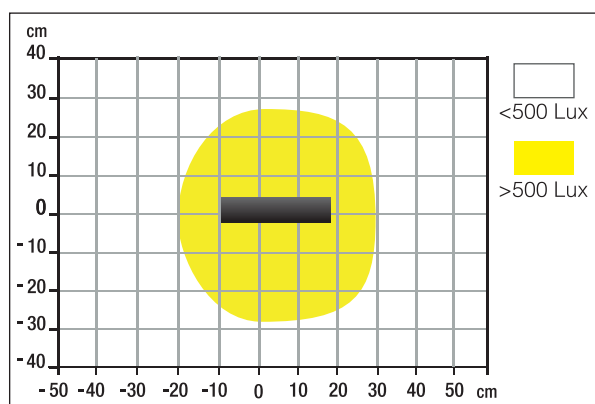

## CARATTERISTICHE

- manopola sulla base per regolare la luminosità
- lunghezza cavo: 1,55 m.
- materiale: base e testa in plastica ABS / bracci e giunti in alluminio
- colori: nero, bianco
- led 12 W integrato (non sostituibile)

USB +  
ricarica  
wireless

Richiudibile su se stessa

Porta USB

Misurazione dei Lux sul piano di lavoro dall'altezza di 35 cm. (vista dall'alto e di profilo).

CODICE	COLORE	FLUSSO LUMINOSO (Lm)	CONSUMO (kWh/1000h)	Lm/W	T° COLORE (K)	CRI	DURATA (h)	PESO (Kg)	S.IMB/UDV	UMV
011524484	●	515	5	103	3.000-3.800-5.000-6.900	84	50.000	0,5	1/1	1