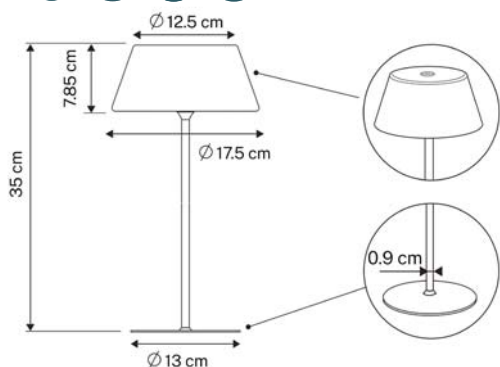

DESIGN

Loompa si fa notare per il suo design moderno e la luce morbida e regolabile, perfetta per illuminare con eleganza gli spazi interni ed esterni. Il suo robusto fusto che poggia su una base metallica, combinato con la testa geometrica, crea un contrasto singolare che ne esalta il look contemporaneo. E' resistente agli schizzi grazie al grado di protezione IP44 e i materiali robusti e di alta qualità la rendono ideale per l'uso all'aperto. Grazie alla batteria agli ioni di litio da 1800 mAh integrata nella testa con una durata di circa 8 ore (alla massima intensità), Loompa offre una totale libertà di posizionamento ed è ideale per illuminare tutti gli spazi senza la necessità di cavi. La lampada si ricarica facilmente tramite la porta USB-C (cavo incluso).

CARATTERISTICHE

- dimmer a sfioramento sulla testa che regola l'intensità della luce (3 livelli)
- tempo di ricarica: circa 4 ore
- lunghezza cavo: 1,18 m.
- materiale: testa in polietilene, base e fusto in metallo
- colori: nero, arancio, verde, mattone
- led 2 W