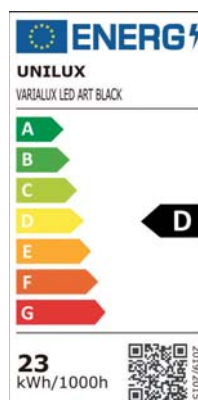

Misurazione dei Lux verso l'alto a 55 cm. dalla sorgente luminosa