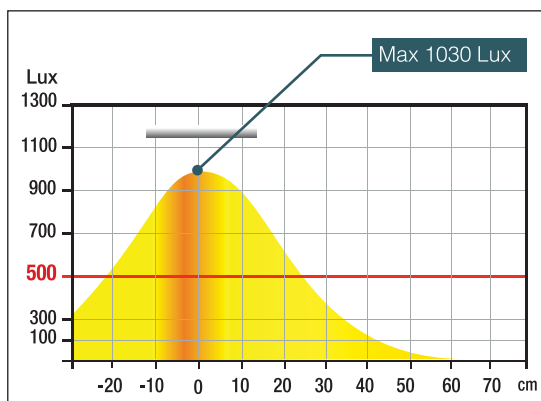

USB +  
ricarica  
wireless

Ricarica wireless

Porta USB

Inclinazione completa

Misurazione dei Lux sul piano di lavoro dall'altezza di 35 cm. (vista dall'alto e di profilo).

CODICE	COLORE	FLUSSO LUMINOSO (Lm)	CONSUMO (kWh/1000h)	Lm/W	T° COLORE (K)	CRI	DURATA (h)	PESO (Kg)	S.IMB/UDV	UMV
011593836	●	977	13	75	2.800-3.800-4.900	82	50.000	1,1	1/1	1