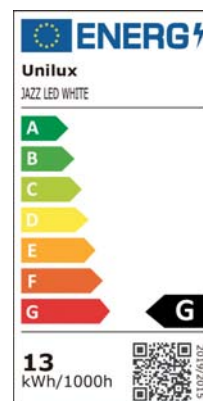

USB +  
ricarica  
wireless

Ricarica wireless

Porta USB

Inclinazione completa

Misurazione dei Lux sul piano di lavoro dall'altezza di 35 cm. (vista dall'alto e di profilo).

CODICE	COLORE	FLUSSO LUMINOSO (Lm)	CONSUMO (kWh/1000h)	Lm/W	T° COLORE (K)	CRI	DURATA (h)	PESO (Kg)	S.IMB/UDV	UMV
011593836	●	977	13	75	2.800-3.800-4.900	82	50.000	1,1	1/1	1