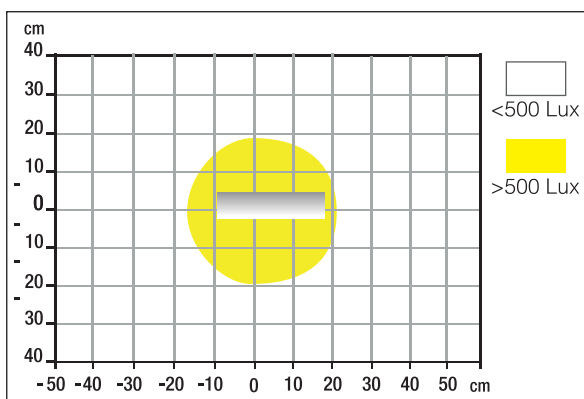

## CARATTERISTICHE

- manopola sulla base per regolare la luminosità
- lunghezza cavo: 1,55 m.
- materiale: base e testa in plastica ABS / bracci e giunti in alluminio
- colori: nero, bianco
- led 12 W integrato (non sostituibile)

Collegamento USB

Richiudibile su se stessa

Base luminosa in modalità notturna

Misurazione dei Lux sul piano di lavoro dall'altezza di 35 cm. (vista dall'alto e di profilo).

CODICE	COLORE	FLUSSO LUMINOSO (Lm)	CONSUMO (kWh/1000h)	Lm/W	T° COLORE (K)	CRI	DURATA (h)	PESO (Kg)	S.IMB/UDV	UMV
011524478	●	408	5	82	3.000-4.500-7.000	>84	50.000	0,6	1/1	1

## DESIGN

Lampada con batteria agli ioni di litio da 2400 mAh ad alta efficienza con una durata di circa 7 ore (alla media intensità). Il braccio da 35 cm. è completamente flessibile e girevole in tutte le direzioni per una comoda e mirata regolazione dell'illuminazione sul piano di lavoro. Si piega facilmente e con un peso di soli 240 g. si può trasportare ovunque. Offre una luce piacevole, stabile e di qualità; nessun bagliore o sfarfallio. Si può collegare per la ricarica al pc tramite la porta USB.